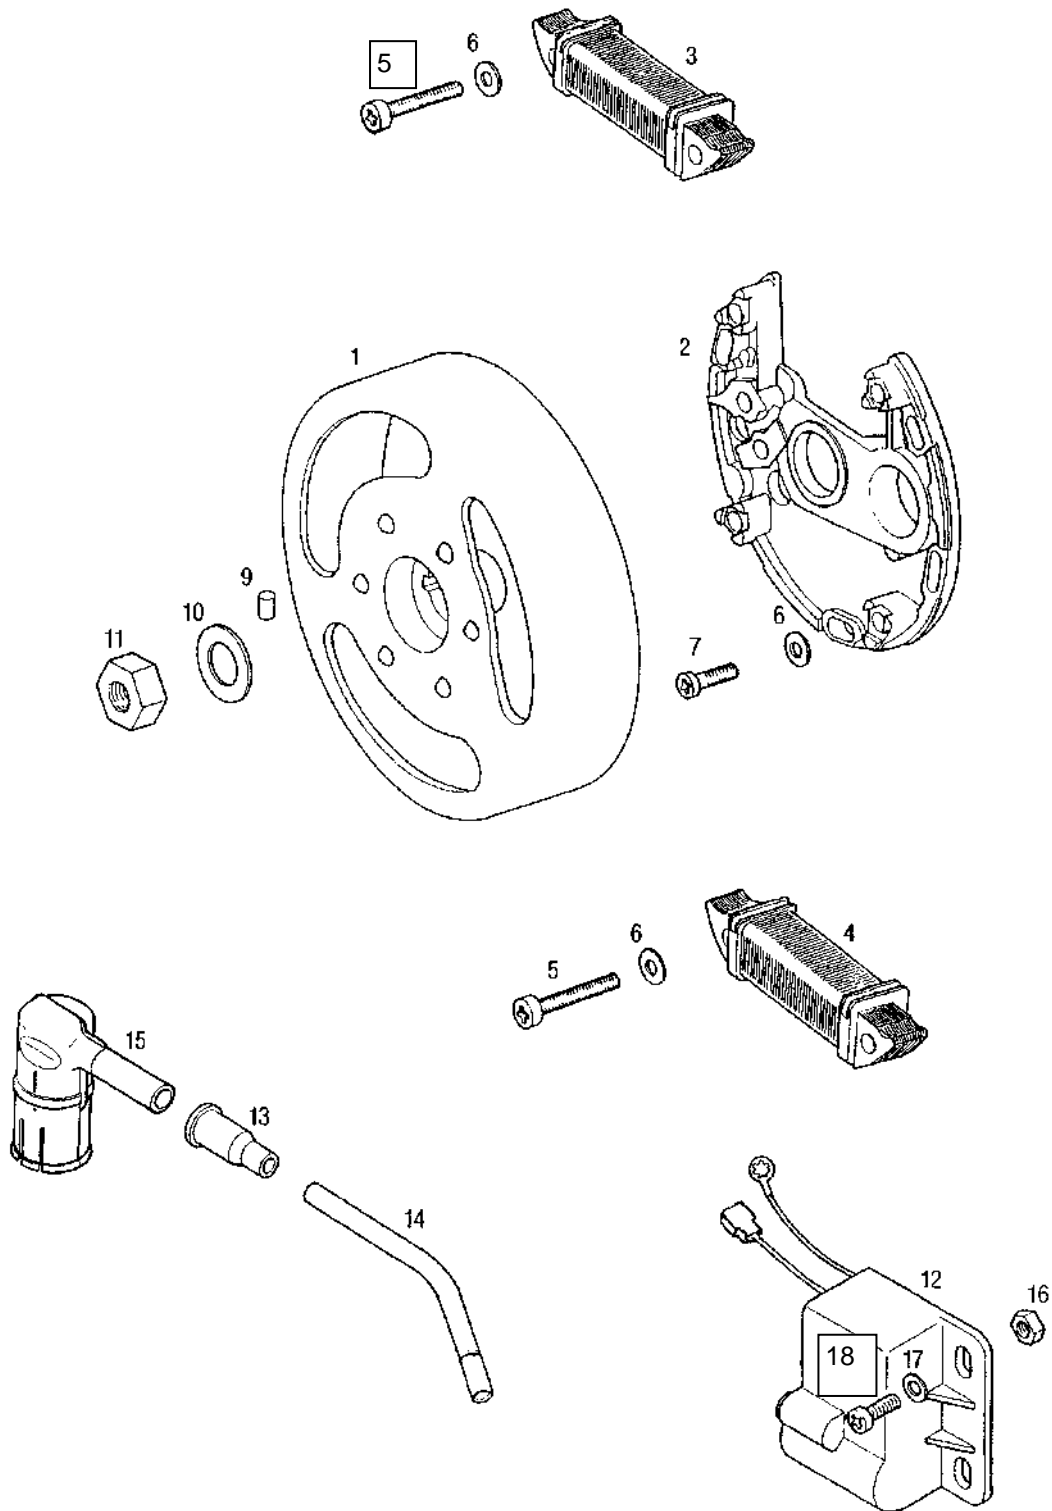

MAGNETNI VŽIGALNIK

A6G-ALPINO Katalog rezervnih delov

Št.dela *	Šifra	Naziv	A
1	229484	VZTRAJNIK	1
2	229485	NOSILNA PLOŠČA KPL (z deli 2-7)	1
3	229483	PRIMARNO NAVITJE	1
4	223170	NAVITJE ZA RAZSVETLJAVO	1
5	027260	VIJAK M4X20	4
6	031507	PODLOŽKA A4	6
7	027236	VIJAK*M4X10-4.8-H ZN5GLCB	5
9	200048	VALJČEK D3X5	1
10	030084	PODLOŽKA 10	1
11	215487	MATICA M10X1	1
12	231387	ELEKTRONIKA'E1-kpl-INEL	1
13	210175	ŠČITNI TULEC	1
14	044528	VŽIGALNI KABEL-V METRIH	0,18
15	206116	KAPICA SVEČKE	1
16	031074	MATICA M5	3
17	031990	PODLOŽKA 5	2
18	027260	VIJAK M5X20(ISO 7380)	2
-	231388	VŽIGALNIK'E-80W12V-INEL	1
-	291346	LOCTITE 243-varovalna masa za vijak	.