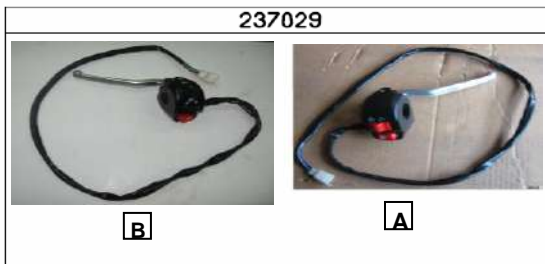

KRMILO, ROČAJI, BOVDEN VLEKI, MERILNIK HITR.

A6G-ALPINO Katalog rezervnih delov

Št.dela *	Šifra	Naziv	A
14	026700	VIJAK M5X10(ISO 7380)	2
31	026700	VIJAK M5X10(ISO 7380)	1
43	210175	TULEC ŠČITNI	1
33	213807	OHIŠJE MERILNIKA HITROSTI	1
31	213998	ŽARNICA 12V 1,2W	1
32	213999	NOSILEC ŽARNICE	1
37	217664	VRTLJIVA PREGIBNA OS L=780 mm	1
8	221222	SORNIK	1
32	229542	BOVDEN ZAV.PRED'A3VK.ZR	1
36	230669	VIJAK *PT 4,0X 12	2
21	231314	BOVDEN ZAV.ZAD'APN-WF	1
30	232794	BOVDEN PLINA'AR25-DOM.	1
9	232867	STOP STIKALO	1
30	234355	MERILNIK HITR'060K KPL SSC	1
40	236966	OGLEDALO'AU-LEVO-ČRNO	1
B	236988	ROČAJ LEVI KPL	1
A	237028	ROČAJ DESNI KPL	1
	241099	PREVLEKA ROČAJA -KPL (z deli 20,21,22)	1
33	241106	BOVDEN SKLOPKE	1
1	243236	ROČAJ DESNI (Z DELI 1,3,4,5,6,7,13,14)	1
2	243237	VIJAK-črn	4
3	243238	ROČICA DESNA	1
4	243239	VZMET DESNA	1
5	243240	VIJAK ROČICE KPL (z deli 5,6,7)	1
10	243242	ROČAJ LEVI (Z DELI 10,11,12,5,6,7,13,14)	1
11	243244	ROČICA LEVA	1
12	243245	VZMET LEVA	1
20	243246	VRTLJIVI ROČAJ PLINA	1
13	243247	OBJEMKA	2
35	242057Z51	NOSILEC MERILNIKA HITROSTI	1
18	L 242199S91	KRMILO'STANDARD-L153	1