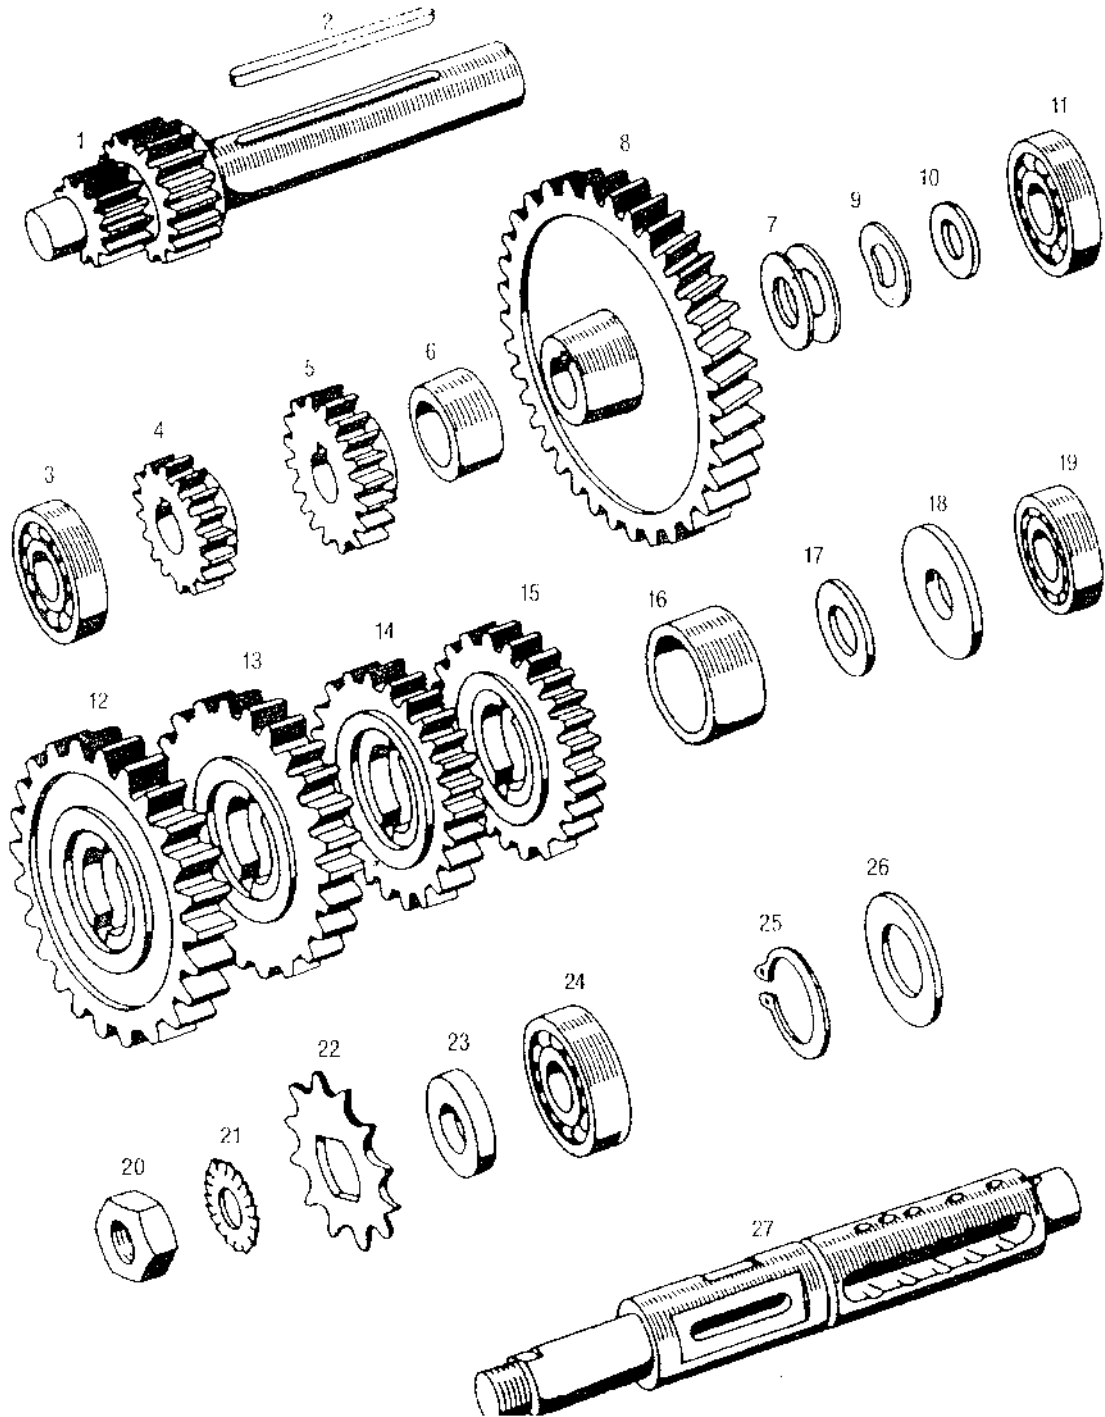

MENJALNIK

A6G-ALPINO Katalog rezervnih delov

Št.dela	*	Šifra	Naziv	A
1		209992	PREDLEŽNA GRED Z10 IN Z15	1
2		044836	MOZNIK A5X5X56	1
3		035072	KROGLIČNI LEŽAJ 12X32X10	1
4		205639	PREDLEŽNI ZOBNIK 3. PRESTAVE Z22	1
5		206118	PREDLEŽNI ZOBNIK 4. PRESTAVE Z25	1
6		206119	DISTANČNA PUŠA	1
7		208474	DISTANČNI OBROČ s 1,6mm	2
8		213774	PREDLEŽNI ZOBNIK Z61	1
9		221938	VZMETNA PODLOŽKA	1
10		205641	NALETNA PODLOŽKA 0,1 - po potrebi	2
11		035073	KROGLIČNI LEŽAJ 17X35X10	2
12		209994	GNANI ZOBNIK 1.PRESTAVE Z38	1
13		205655	GNANI ZOBNIK 2.PRESTAVE Z34	1
14		205656	GNANI ZOBNIK 3.PRESTAVE Z35	1
15		206120	GNANI ZOBNIK 4.PRESTAVE Z31	1
16		206896	DISTANČNA PUŠA	1
17		205658	VAROVALNA PODLOŽKA	1
18		207007	NALETNA PODLOŽKA 0,5 - po potrebi	2
19		035034	KROGLIČNI LEŽAJ 17X35X10	1
20		205662	MATICA M14X1	1
21		031996	PODLOŽKA A14	1
22		206303	VERIŽNIK Z12	1
23		036567	TESNILNI OBROČ A20X30X7	1
24		035035	KROGLIČNI LEŽAJ 20X42X12	1
25		032082	VSKOČNIK 26	1
26		206749	VAROVALNI OBROČ	1
27		209774	GONILNA GRED KPL (z deli 21-25 v skupini 4)	1
-		200261	NALETNA PODLOŽKA 0,1 - po potrebi	2
-		200262	NALETNA PODLOŽKA 0,2 - po potrebi	2
-		206889	NALETNA PODLOŽKA 0,5 - po potrebi	2
-		226169	PREDLEŽNA GRED KPL(z deli 1,2,4-7)	1