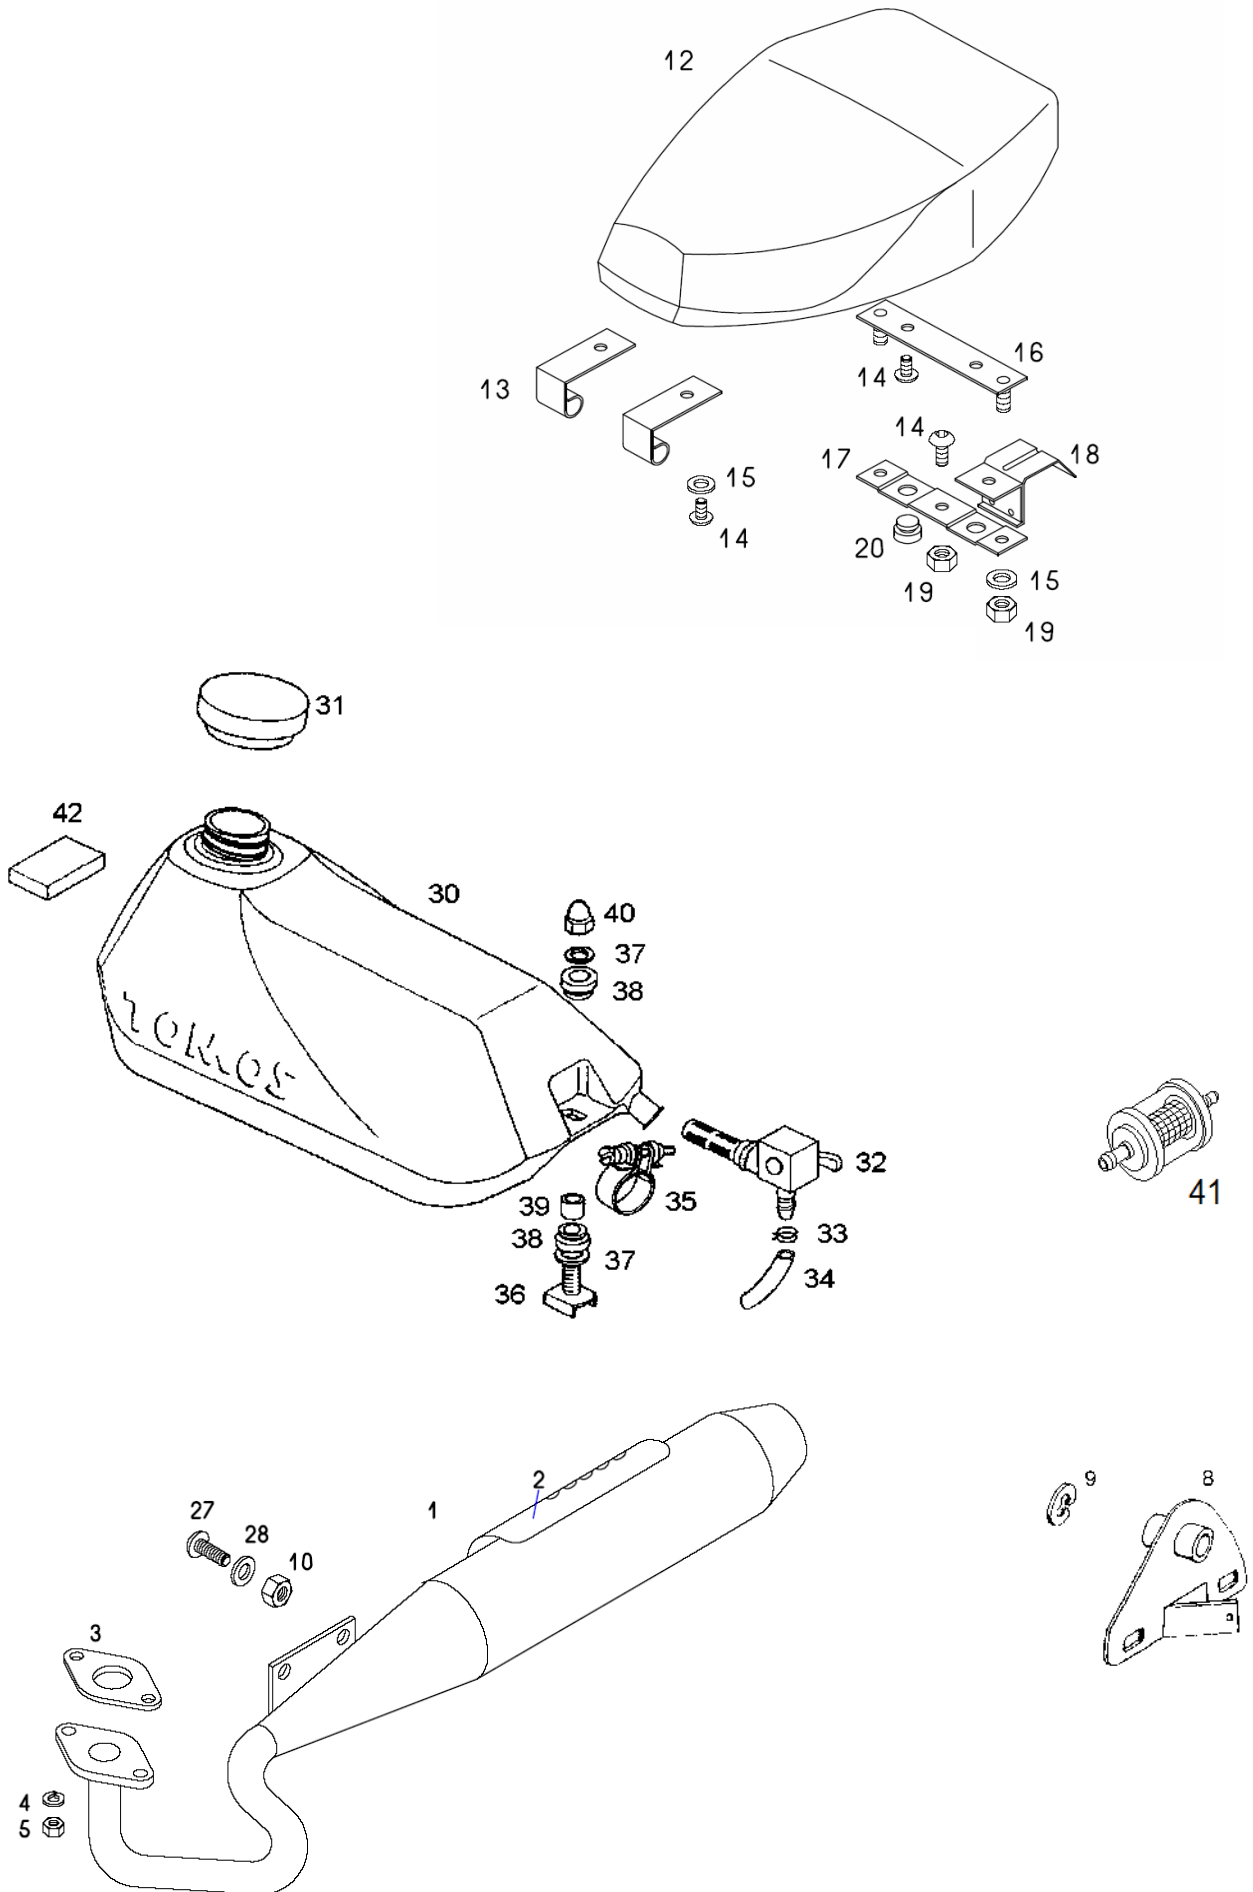

IZPUŠNI GLUŠNIK, REZERVOAR, SEDEŽ

A6G-ALPINO Katalog rezervnih delov

Št.dela	*	Šifra	Naziv	A
1		231299	GLUŠNIK IZPUŠNI	1
2		242153S91	ŠČITNIK GLUŠNIKA	.
3		227149	TESNILO IZPUŠNO	1
4		031845	PODLOŽKA B6	2
5		031075	MATICA M6	2
8		205896	NOSILEC	1
9		032027	VSKOČNIK	1
10		030040	MATICA M6-samozaporna	2
12		236620	SEDEŽ	1
13		242269Z51	PANT SEDEŽA RACING	2
14		026706	VIJAK M6X12(ISO 7380)	3
15		031932	PODLOŽKA 6	4
16		231323Z51	PLOŠČICA SEDEŽA'APN-cinkano	1
17		217646	OPORNA LETEV	1
18		217647	ZAPIRALO	1
19		030040	MATICA M6-samozaporna	3
20		200516	GUMIJASTI OBROČ	2
27		026286	VIJAK M6X16	2
28		031932	PODLOŽKA 6	2
30		217575	REZERVOAR (z delom 31)	1
31		217576	POKROV REZERVOARJA	1
32	od			
32	08.06	237248	PIPICA GORIVA-OMG	1
33		224056	VZMETNA OBJEMKA	2
34		044531	CEV GORIVA-V METRIH	0,2
35		217747	OBJEMKA	1
36		219617	VIJAK	2
37		031925	PODLOŽKA	2
38		208323	DUŠILNI OBROČ	2
39		208326	DISTANČNA CEV	1
40		030020	MATICA M6 ZAPRTA	1
41		236608	FILTER GORIVA	1
42		230459	PODLOGA GUM.30X4-meter	0,025
		232930	NALEPKA 'TOMOS	2