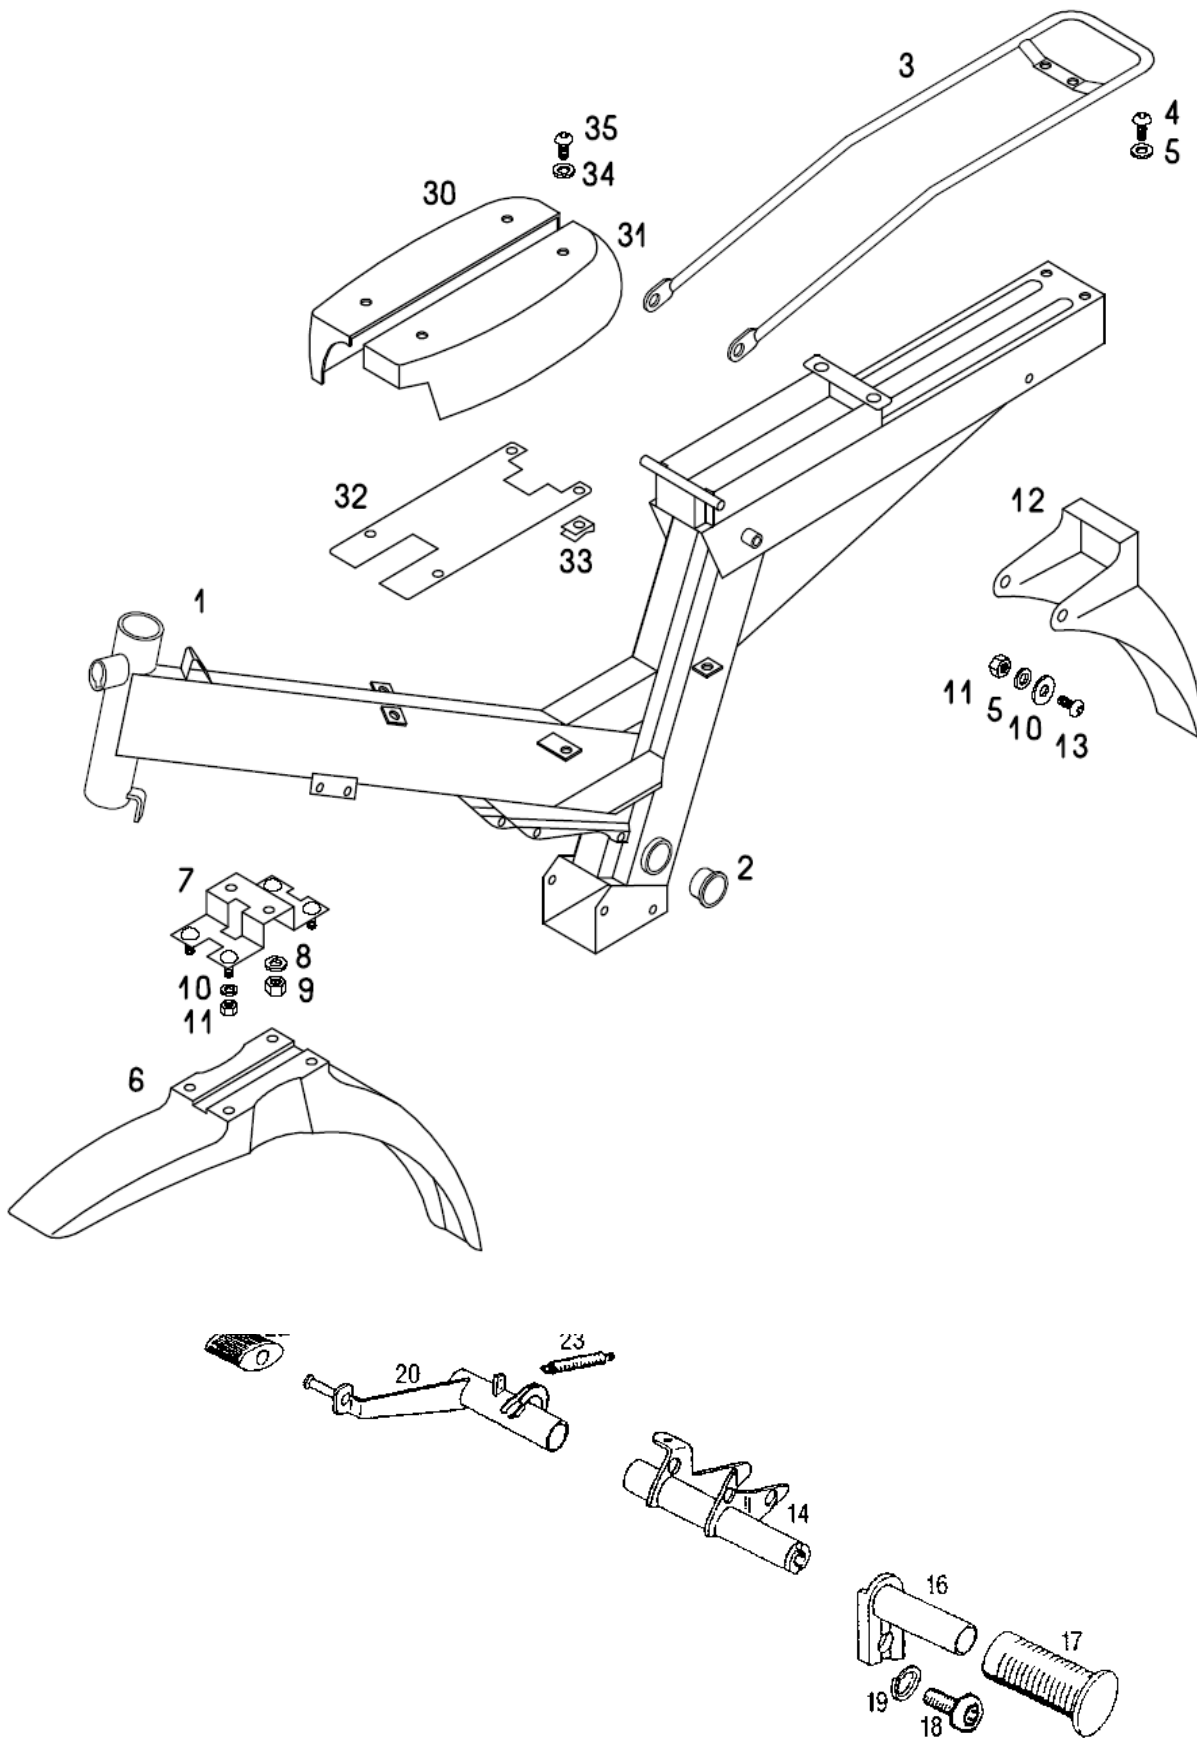

OKVIR, BLATNIKI

A6G-ALPINO Katalog rezervnih delov

Št.dela	*	Šifra	Naziv	A
1		242306LAK	OKVIR A6G-ALPINO-PL.R.	1
2		205919	NOSILNA PUŠA	2
3		226504	PRTLAIŽNIK-LAK.ČRN	1
4		026690	VIJAK*M6X16-ISO7380-ZN5GLCB	2
5		031932	PODLOŽKA 6	6
6		217442	PREDNJI BLATNIK	2
7		222173	NOSILEC BLATNIKA	7
8		031933	PODLOŽKA 8	1
9		030040	MATICA*M6-5 ZN5GLCB samozapor.	2
10		031925	PODLOŽKA D6xd18	1
11		030040	MATICA M6-samozaporna	2
12	2	226883	ZADNJI BLATNIK-luknje za smernike	1
13		026690	VIJAK M6X16(ISO 7380)	2
14		206107	NOSILNA CEV-lakirana	2
16		217174	NOŽNA OPORA(z delom 17)	2
17		202881	GUMIJASTA PREVLEKA	2
18		026698	VIJAK M10X25(ISO 7380)	1
19		031848	PODLOŽKA B6	2
20		205958	NOŽNI ZAVORNI VZVOD	2
22		260091	PREVLEKA ZAVORNEGA VZVODA	1
23		202402	VZMET	1
30		231236S91	DESNI ŠČITNIK-lakiran črno	1
31		231237S91	LEVI ŠČITNIK-lakiran črno	1
32		231245S91	PLOŠČA PREKRIVNA-lakirano črno	1
33		226285	MATICA PLOČEV.M5	4
34		031922	PODLOŽKA 5 D+	1
35		026697	VIJAK M5X16(ISO 7380)	1