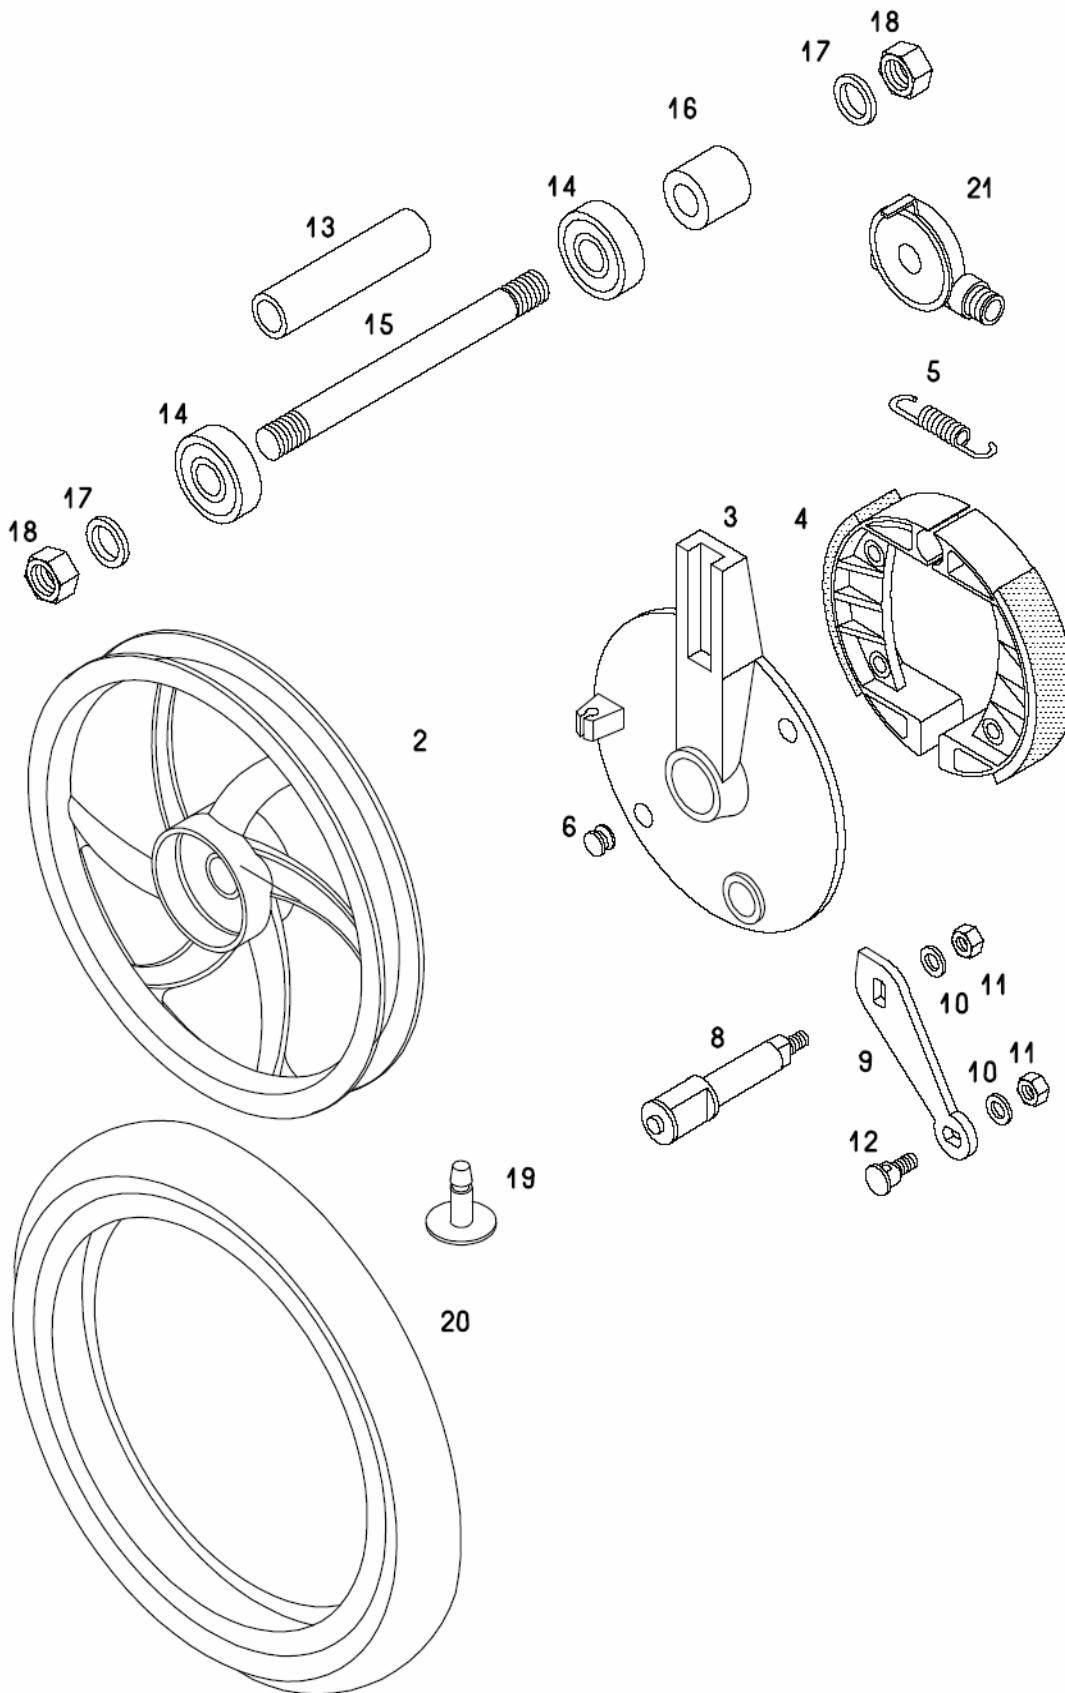

PREDNJE KOLO

A6G-ALPINO Katalog rezervnih delov

Št.dela *	Šifra	Naziv	A
2	231344	PREDNJE KOLO-srebrno (z deli 2 in 13,14)	1
3	233155	PLOŠČA ZAV.PRED'A3J-PSR-KPL	1
4	230952	ZAVORNE ČELJUSTI-PAR	par
5	229741	ZAVORNA VZMET	2
6	243224	KONTROLNI ČEP	2
8	243225	RAZPIRALO	1
9	243227	ZAVORNI VZVOD	1
10	031509	PODLOŽKA 6	2
11	031075	MATICA M6	2
12	222581	STEZNI VIJAK	1
13		DISTANČNA CEV	1
14	044225	KROGLIČNI LEŽAJ 12X32X10(6201-2Z)	2
15	232868	OS VTIČNA'D12L220M12X1,25	1
16	231351	PUŠA POGONA MERILNIKA	1
17	031935	PODLOŽKA 13	2
18	33022	MATICA*M12x1 ZN5GLCB SAMOZ	2
19	236327	VENTIL TUBELESS	1
20	233107	PNEVMAT'2 1/2-16*42J*MC2.S-TL	1
21	232801	POGON MERIL.HITR'17 D12 DESNI	1