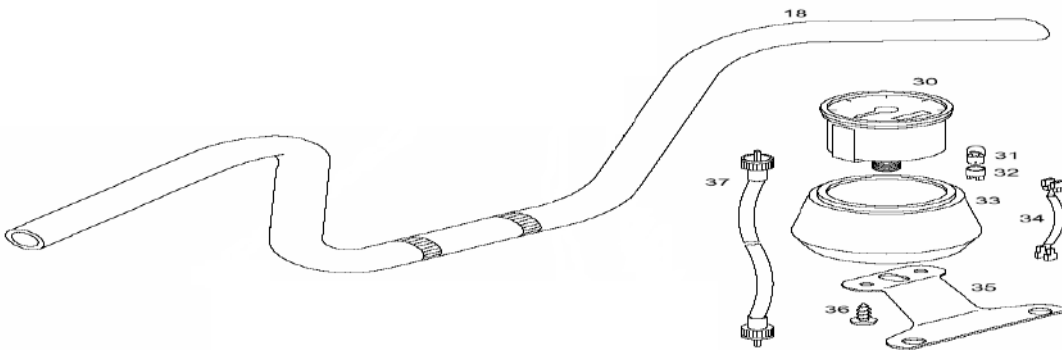

KRMILO, ROČAJI, BOVDEN VLEKI, MERILNIK HITR.

A6G-ALPINO Katalog rezervnih delov

Št.dela *	Šifra	Naziv	A
14	026700	VIJAK M5X10(ISO 7380)	2
31	026700	VIJAK M5X10(ISO 7380)	1
43	210175	TULEC ŠČITNI	1
33	213807	OHIŠJE MERILNIKA HITROSTI	1
31	213998	ŽARNICA 12V 1,2W	1
32	213999	NOSILEC ŽARNICE	1
37	217664	VRTLJIVA PREGIBNA OS L=780 mm	1
8	221222	SORNIK	1
32	229542	BOVDEN ZAV.PRED'A3VK.ZR	1
36	230669	VIJAK *PT 4,0X 12	2
21	231314	BOVDEN ZAV.ZAD'APN-WF	1
30	232794	BOVDEN PLINA'AR25-DOM.	1
9	232867	STOP STIKALO	1
30	234355	MERILNIK HITR'060K KPL SSC	1
40	236966	OGLEDALO'AU-LEVO-ČRNO	1
B	236988	ROČAJ LEVI KPL	1
A	237028	ROČAJ DESNI KPL	1
	241099	PREVLEKA ROČAJA -KPL (z deli 20,21,22)	1
33	241106	BOVDEN SKLOPKE	1
1	243236	ROČAJ DESNI (Z DELI 1,3,4,5,6,7,13,14)	1
2	243237	VIJAK-črn	4
3	243238	ROČICA DESNA	1
4	243239	VZMET DESNA	1
5	243240	VIJAK ROČICE KPL (z deli 5,6,7)	1
10	243242	ROČAJ LEVI (Z DELI 10,11,12,5,6,7,13,14)	1
11	243244	ROČICA LEVA	1
12	243245	VZMET LEVA	1
20	243246	VRTLJIVI ROČAJ PLINA	1
13	243247	OBJEMKA	2
35	242057Z51	NOSILEC MERILNIKA HITROSTI	1
18	L 242199S91	KRMILO'STANDARD-L153	1