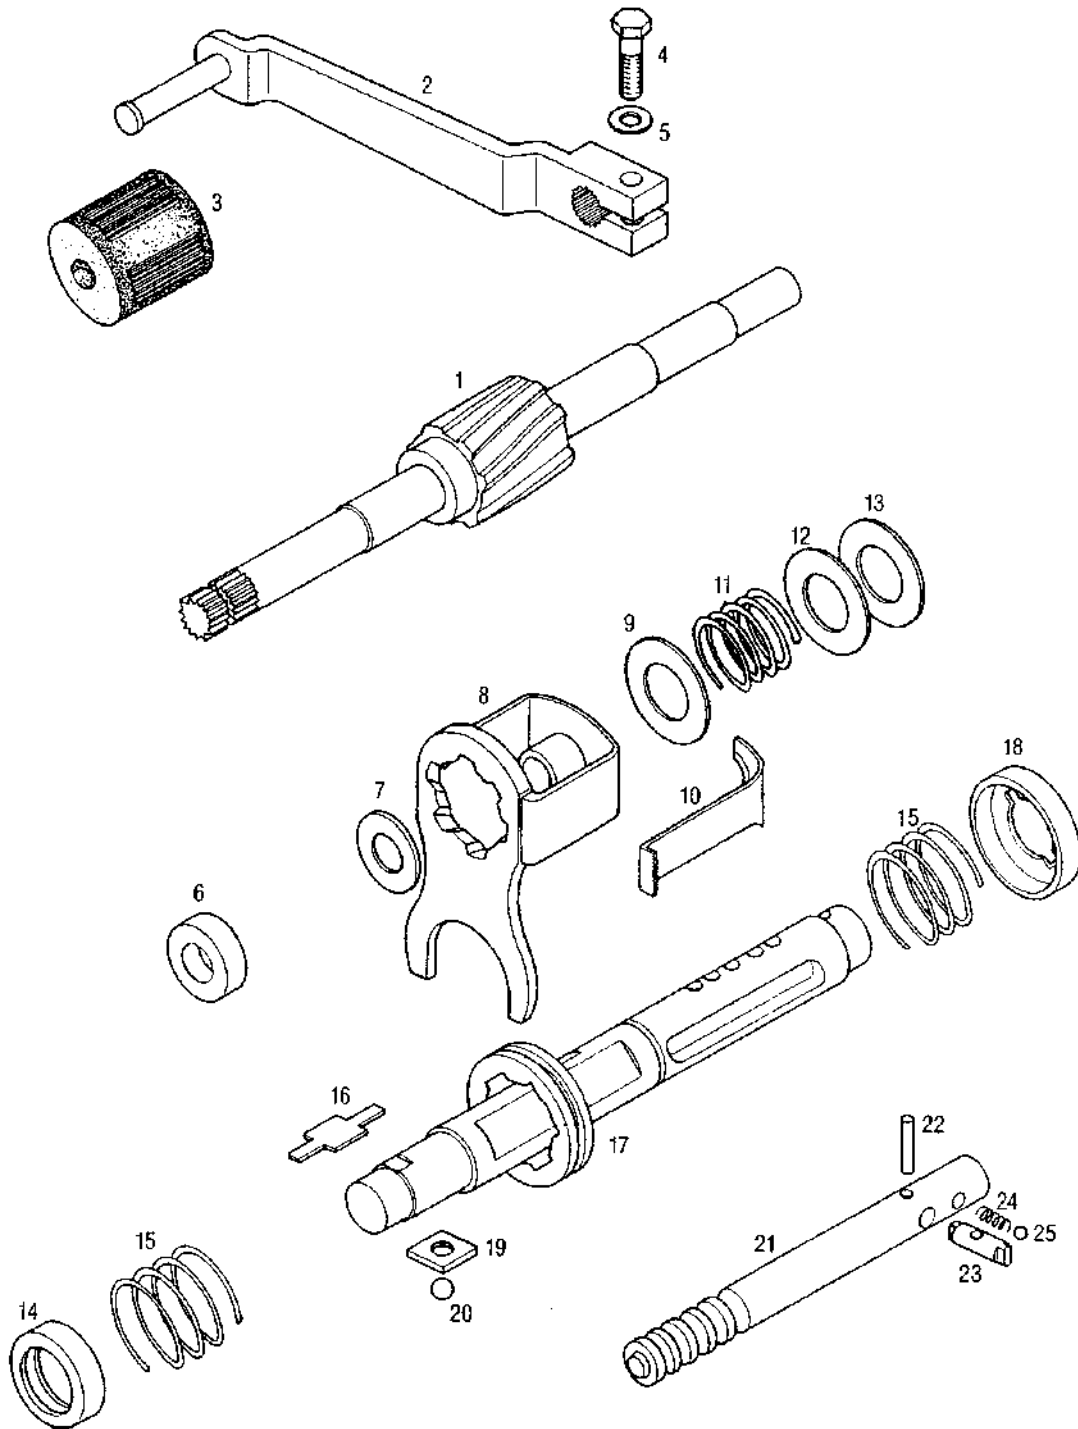

PRETIČNI MEHANIZEM

A6G-ALPINO Katalog rezervnih delov

Št.dela	*	Šifra	Naziv	A
1		205675	PRETIČNA GRED	1
2		221129	PRETIČNA ROČICA-črna	1
3		260091	PREVLEKA PRETIČNE ROČICE	1
4		025192	VIJAK M6X20	1
5		031932	PODLOŽKA 6	1
6		036524	TESNILNI OBROČ 12X22X7	1
7		205687	DISTANČNA PLOŠČICA	1
8		205678	VILICE	1
9		205683	PODLOŽKA	1
10		205682	VEZ	2
11		205684	VZMET	1
12		205685	PODLOŽKA	1
13		208850	NALETNA PODLOŽKA 0,3 - po potrebi	2
14		209778	SKODELICA VZMETI	1
15		207993	VZMET	2
16		209777	PLOŠČICA	2
17		209776	OBJEMKA	1
18		209779	SKODELICA VZMETI	3
19		206302	PLOŠČICA	2
20		044534	KROGLICA D8	2
21		205659	PRETIČNI TRN	1
22		206873	VALJASTI ZATIČ D2,5X6,2	1
23		205660	ZATIČ	1
24		205661	VZMET	1
25		044535	KROGLICA D5	1
-		206358	PRETIČNA GRED(z deli 1,8-12)	1