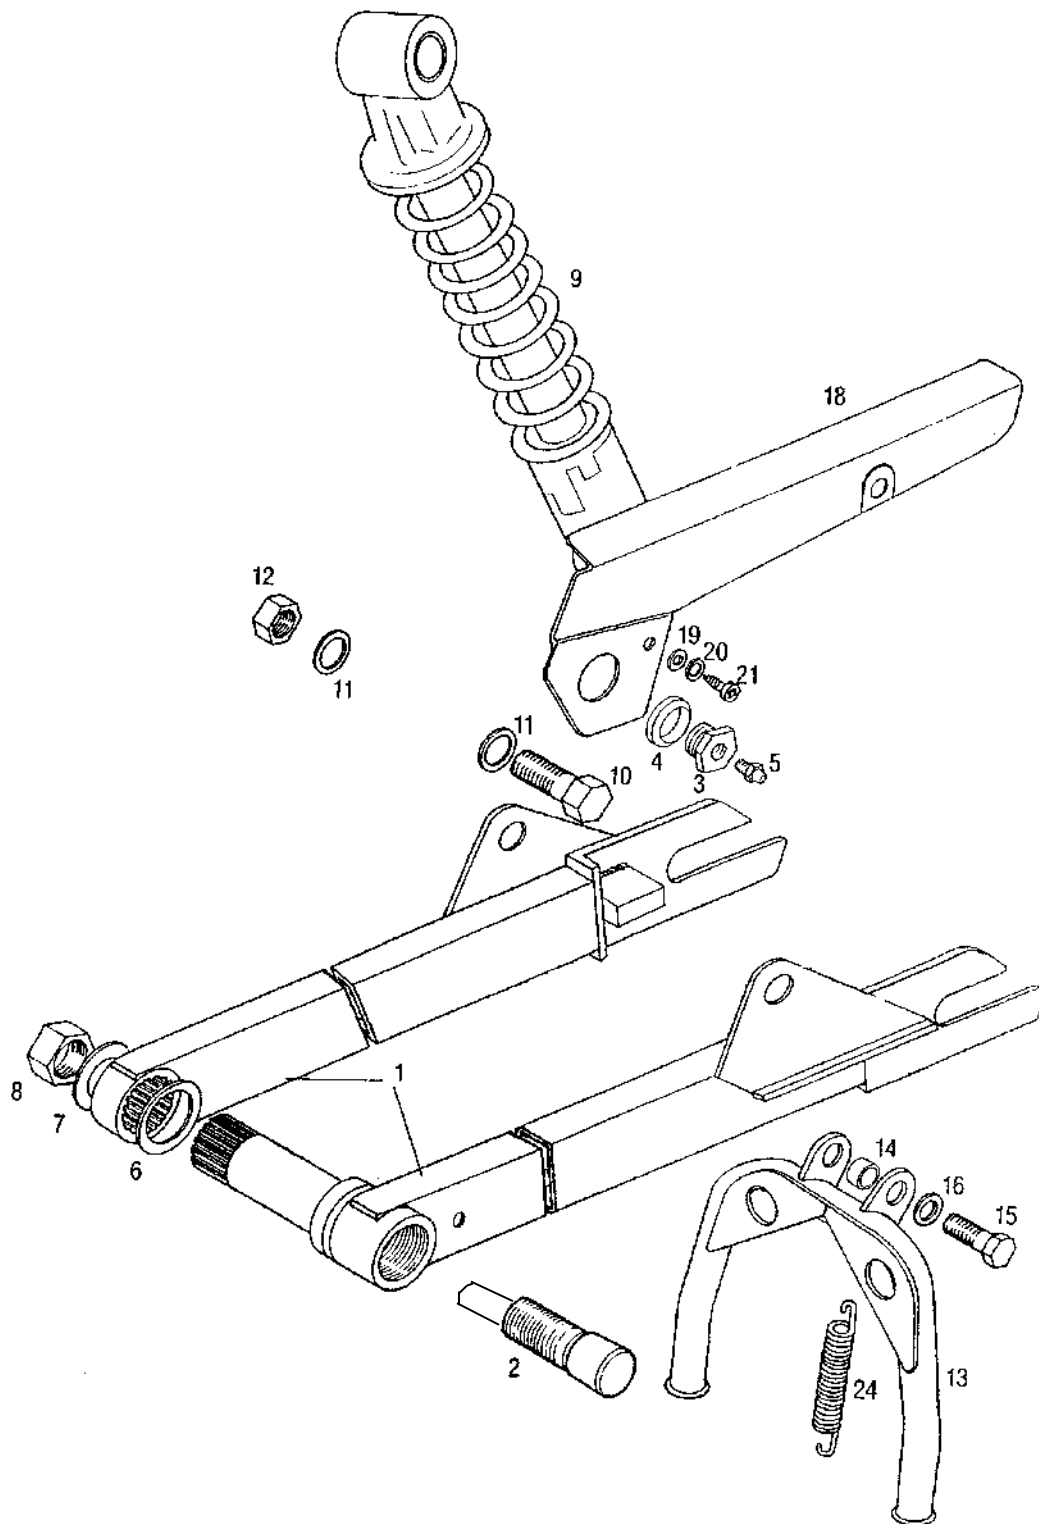

ZADNJE VILICE, VZMETNI BLAŽILEC, STOJALO

A6G-ALPINO Katalog rezervnih delov

Št.dela	* Šifra	Naziv	A
1		ZADNJE VILICE-lakirane KPL(z deli 2-8)	1
2	219158	SORNIK	1
3	226597	ČEP ZA MAZALKO	1
5	044536	MAZALKA	1
6	206489	IZRAVNALNA PODLOŽKA 0,5-PO POTRBI	2
7	205833	PODLOŽKA 13X30X4	1
8	206498	MATICA M12X1	1
9	226601	VZMETNI BLAŽILEC L=298-črn ščitnik vzmeti	2
10	026699	VIJAK M10X35(ISO 7380)	2
11	031513	PODLOŽKA 10	4
12	031078	MATICA M10	2
13	206068	STOJALO-lakirano-nizko	1
14	205848	DISTANČNI OBROČ	2
15	025231	VIJAK M8X20	2
16	031933	PODLOŽKA 8	2
18	226595	ŠČITNIK VERIGE-lakiran	1
19	201993	GUMIJASTI OBROČ	1
20	031922	PODLOŽKA 5	1
21	044418	VIJAK A4,2X13	1
24	205847	VZMET	1
	226592	Levi krak zad.vilic-lakiran	1
	242327LAK	KRAK VILIC ZAD.DES.-APN-WF	1