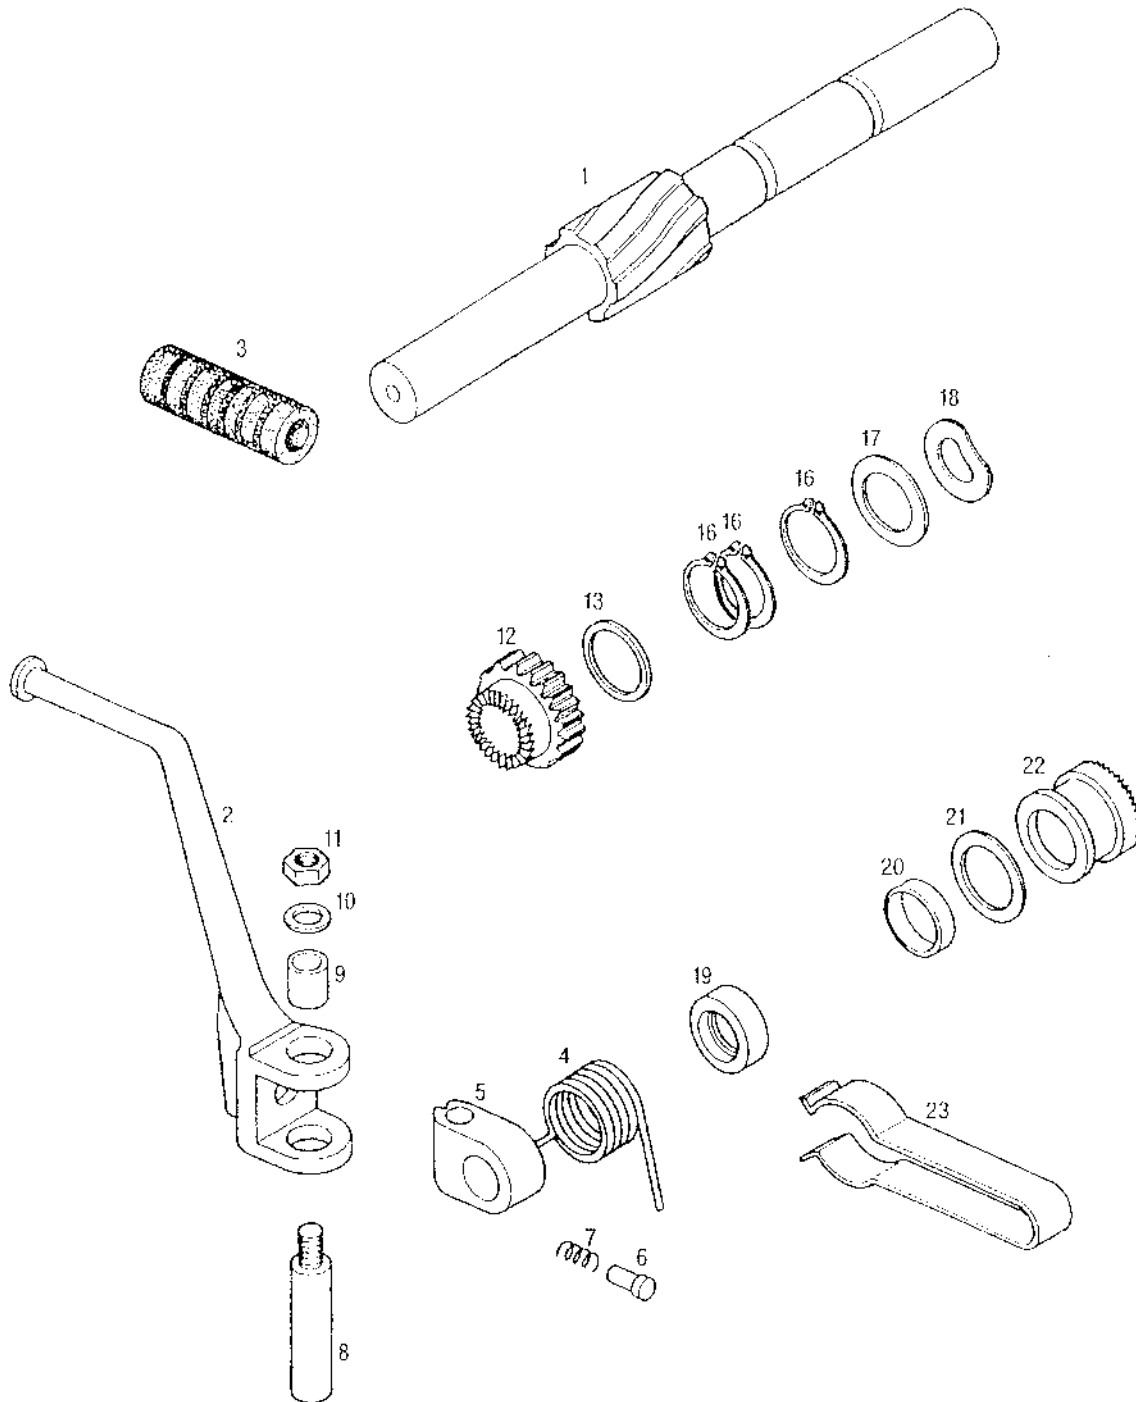

ZAGONSKI MEHANIZEM

A6G-ALPINO Katalog rezervnih delov

Št.dela	*	Šifra	Naziv	A
1		205943	ZAGONSKA GRED	1
2		221405	ZAGONSKA ROČICA-črna	1
3		201487	PREVLEKA ZAGONSKE ROČICE	1
4		223473	VZMET ZAGONSKE ROČICE	1
5		221406	PESTO-črno	1
6		260216	ZASKOČKA	1
7		260217	VZMET	1
8		202726	ZATIČ ZAGONSKE ROČICE	1
9		202723	PUŠA	1
10		202727	PODLOŽKA 7	1
11		031076	MATICA M7	1
12		205941	ZAGONSKI ZOBNIK	1
13		205702	NALETNA PODLOŽKA 2,0	1
14		200173	VAROVALNI OBROČEK	1
15		200172	NALETNI OBROČEK	1
16		032073	VSKOČNIK 16	4
17		208474	NALETNA PODLOŽKA 1,0	1
18		226339	VZMETNA PODLOŽKA	1
19		200266	TESNILNI OBROČ	1
20		205944	DISTANČNA CEV	1
21		200175	NALETNA PODLOŽKA 0,5	1
22		205926	SOJEMALEC	1
23		209048	ZAVORNA VZMET	1
		237189	ZAGONSKA ROČICA KPL (z deli 2-11)	1