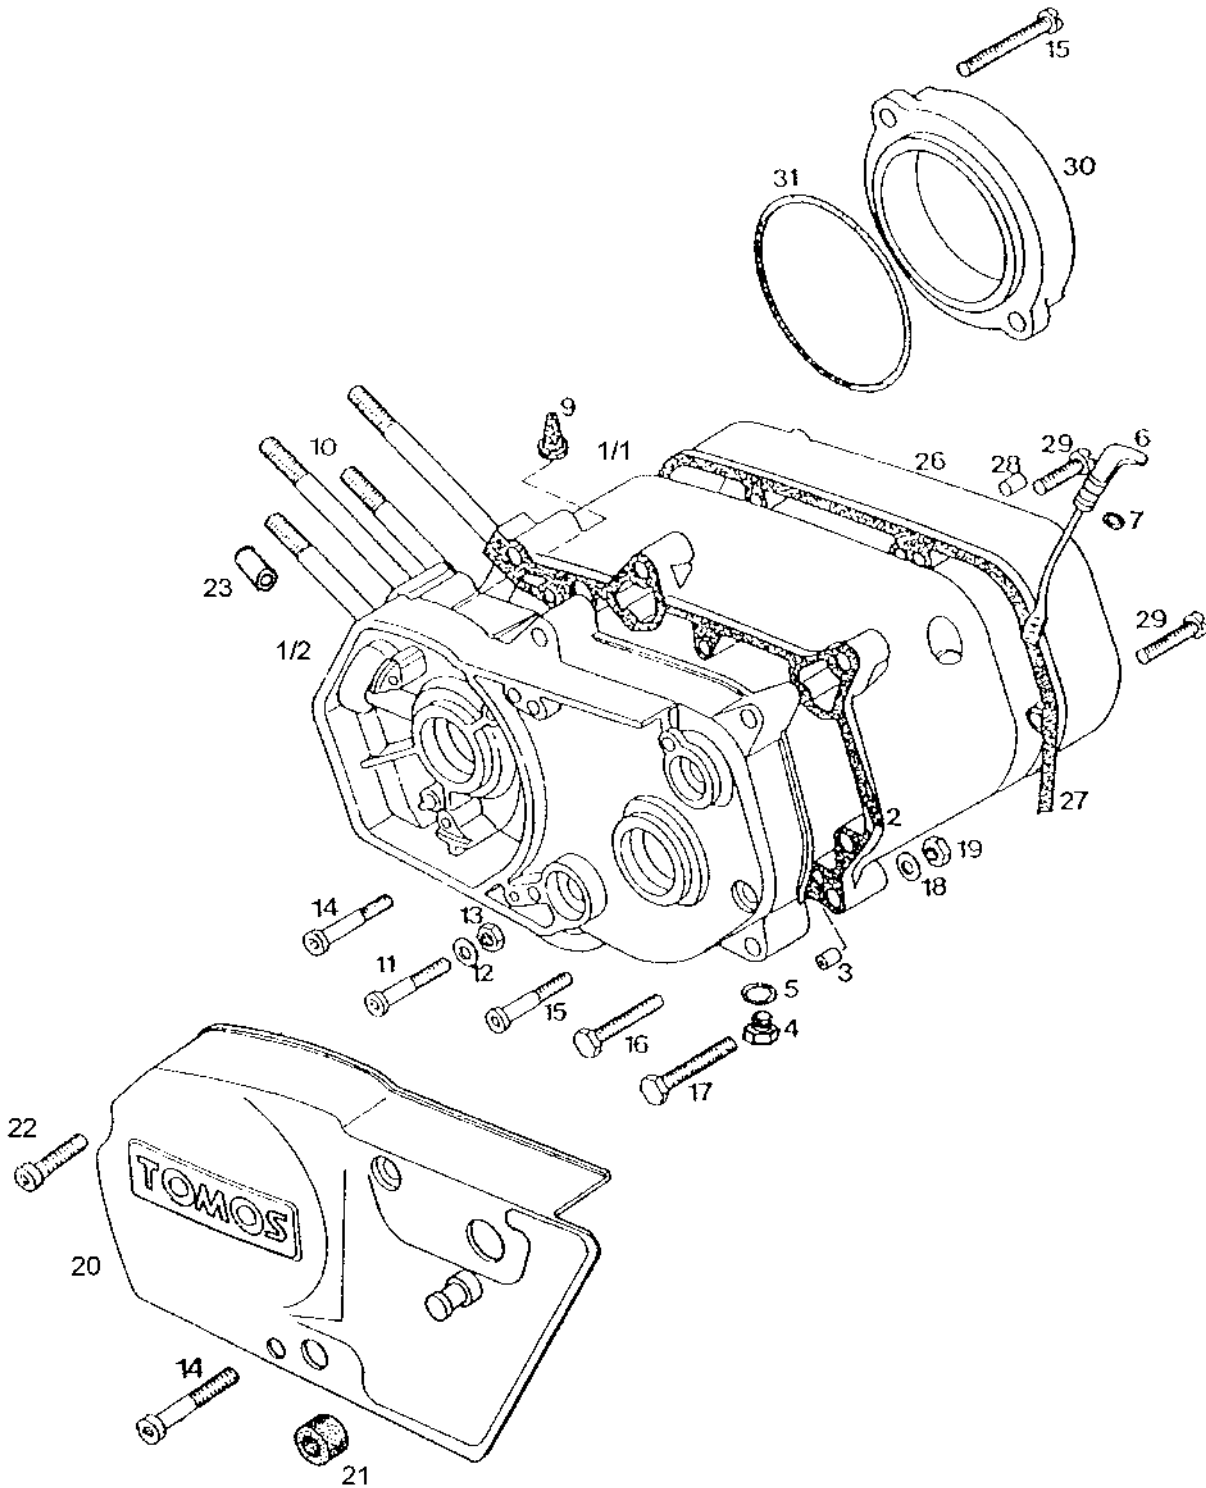

11/01 od - del se vgrajuje na vozilo od novembra 2001

OKROVI MOTORJA

A6G-ALPINO Katalog rezervnih delov

Št.dela	*	Šifra	Naziv	A
1	2	231212	OKROV MOTORJA LEVI	1
1	1	231214	OKROV MOTORJA DESNI	1
2		227153	TESNILO OKROVA MOTORJA	1
3		200265	CENTRIRNA PUŠA	2
4		027239	VIJAK M8X10	1
5	Z	044582	TESNILNA PODLOŽKA A8X14 FIBER	1
5		230173	TESNILNA PODLOŽKA A8X14 BAKRENA	1
6		221004	MERILNA PALICA	1
7		205592	TESNILNI OBROČ	1
9		200039	GUMIJASTI TULEC	1
10		233716	STOJNI VIJAK M7/M6x115	4
11		026636	VIJAK M6X40	2
12		031932	PODLOŽKA 6	2
13		031075	MATICA M6	2
14		026604	VIJAK M6X50	5
15		026645	VIJAK M6X60	6
16		026043	VIJAK M8X1 X80	1
17		026044	VIJAK M8X1 X85	1
18		031933	PODLOŽKA 8	3
19		030049	MATICA M8X1 SAMOZAPORNA	3
20		231257	POKROV MAGNETNERA VŽIGALNIKA-plast.	1
21		200294	GUMIJASTA TULKA	1
22		026561	VIJAK M6X16	1
23		233718	ELASTIČNI ZATIČ 8x16	2
26		221912	DESNI POKROV MOTORJA	1
27		227155	TESNILO POKROVA MOTORJA	1
28		037290	CENTRIRNI ZATIČ	2
29		026571	VIJAK M6X30	4
30		226643	POKROV SKLOPKE	1
31		036183	OBROČ TESNILNI	1
-		231210	VGRADNI MOTOR	1
-		231244	GARNITURA TESNIL-A6G	1
		231250	OKROV MOTORJA KPL(z deli 1/1, 1/2 in 26)	1