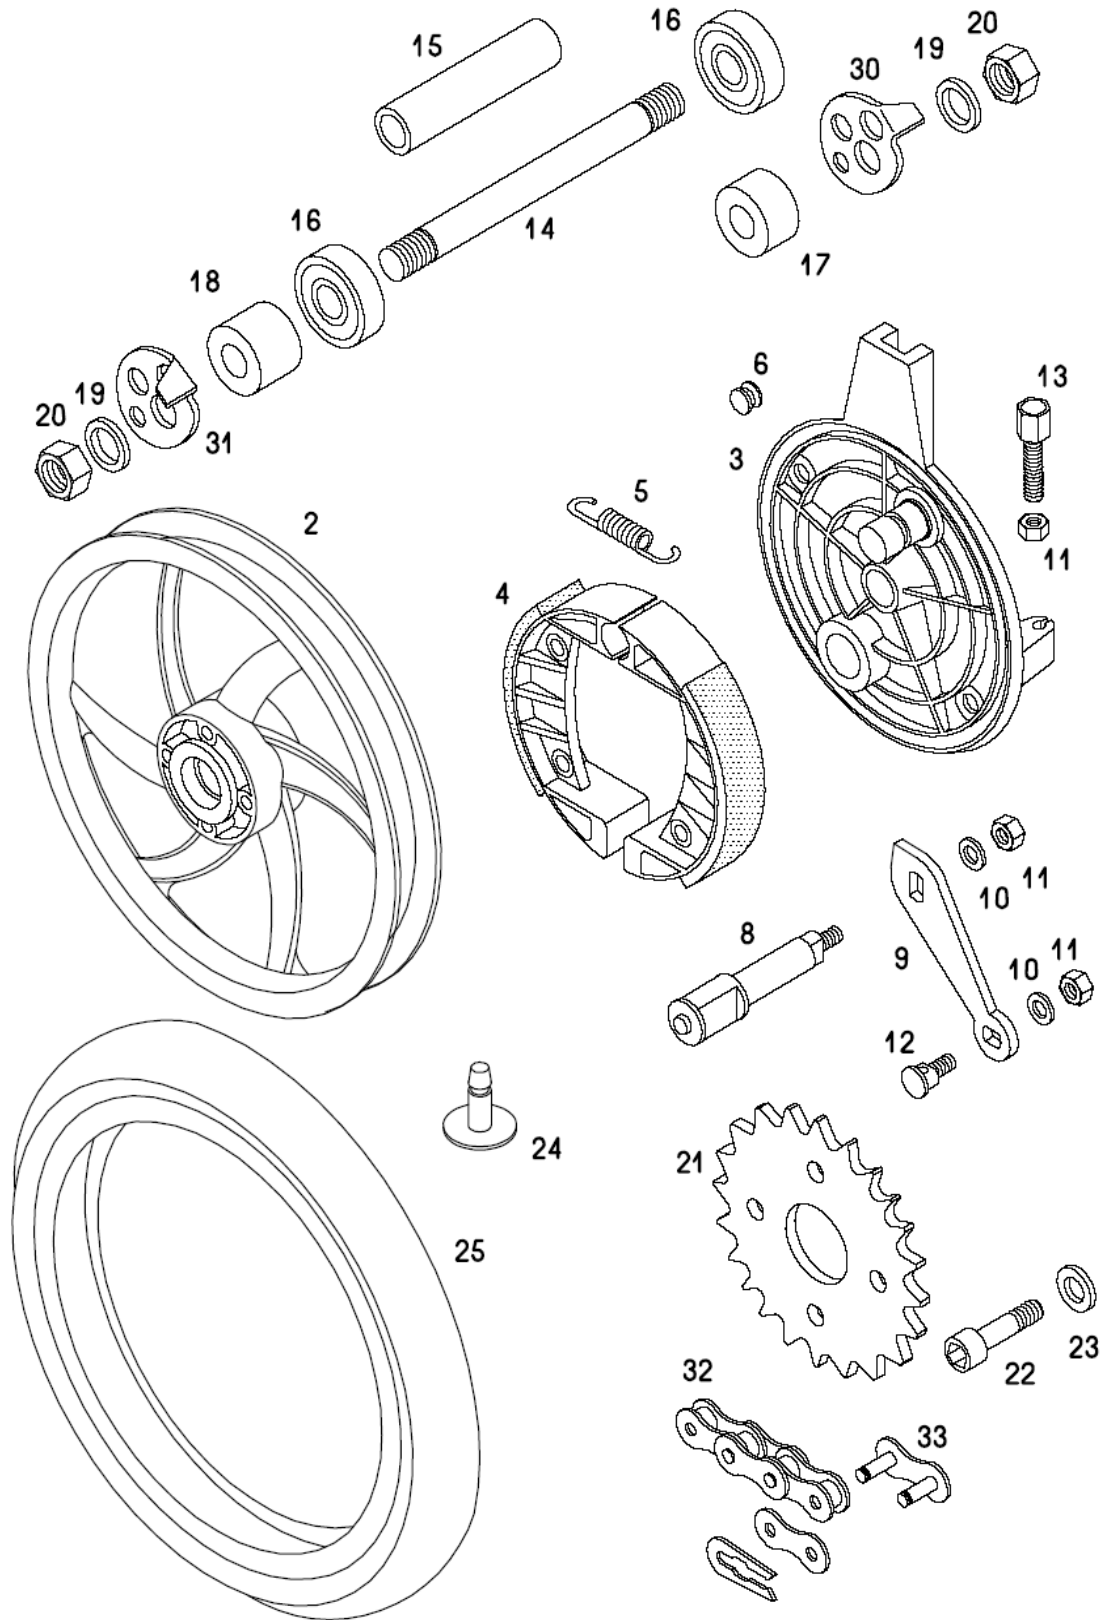

ZADNJE KOLO

A6G-ALPINO Katalog rezervnih delov

Št.dela *	Šifra	Naziv	A
2	231346	ZADNJE KOLO-srebrno (z deli 2 in 15,16)	1
3	237136	PLOŠČA ZAV.ZAD'AE'M6-PSR-D15	1
4	230952	ZAVORNE ČELJUSTI-PAR	par
5	229741	ZAVORNA VZMET	2
6	243224	KONTROLNI ČEP	2
8	243225	RAZPIRALO	1
9	243227	ZAVORNI VZVOD	1
10	031509	PODLOŽKA 6	2
11	031075	MATICA M6	2
12	222581	STEZNI VIJAK	1
13	231358	VIJAK REGULIRNI M6 D3,5	1
14	231325	VTIČNA OS D15-L207M12X1	1
15		DISTANČNA PUŠA	1
16	044227	KROGLIČNI LEŽAJ 15X35X11(6202- Z)	2
17	231298	DISTANČNA PUŠA L18,5	1
18	231319	DISTANČNA PUŠA L29,5	1
19	031935	PODLOŽKA 13	2
20	206498	MATICA M12X1 H10 S19 ZN6	2
21	231349	VERIŽNIK Z33	1
22	026721	VIJAK*M8X25-ISO7380-ZN5GLCB	4
23	031847	PODLOŽKA B8	4
24	236327	VENTIL TUBELESS	1
25	231355	PNEVMAT'2 3/4-16*46J*MC2-TL	1
30	231296	NAPENJALEC VERIGE DESNI	2
31	231296	NAPENJALEC VERIGE DESNI	1
32	236936	VERIGA VALJČNA'12,7x4,88x7,77	1,182
33	221607	ČLEN VTIČNI'NEPARNI	1
	229189	ČLEN VTIČNI'PARNI	1