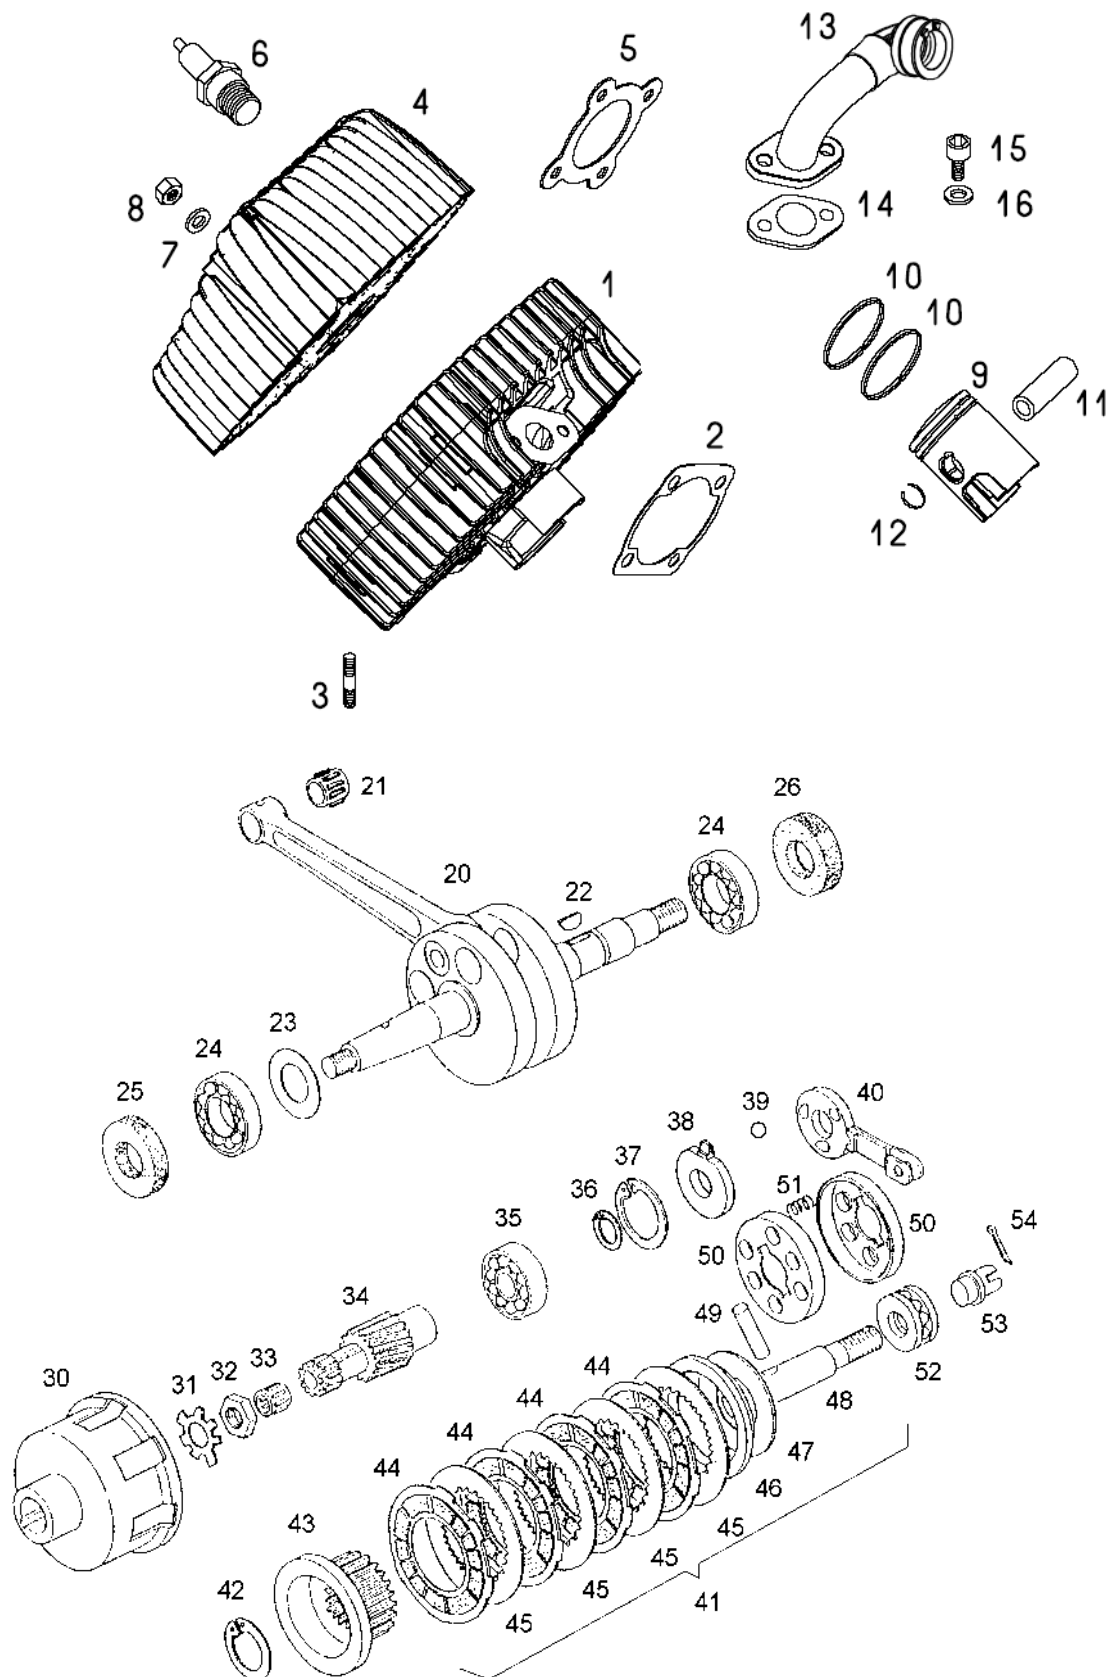

VALJ, BAT, MOTORNA GRED, SKLOPKA

A6G-ALPINO Katalog rezervnih delov

Št.dela *	Šifra	Naziv	A
1	233701	VALJ'A56	2
2	233714	TESNILO VALJA	4
3	240632	STOJNI VIJAK M6X24-nerjaveči	2
4	233702	GLAVA VALJA	1
5	233717	TESNILO GLAVE VALJA	1
6	044617	SVEČKA NGK BR8ES, B.SUPER FE80R	1
7	031509	PODLOŽKA 6	2
8	236639	MATICA M6 ISO 4033	3
9	233709	BAT'A56-B-KPL (z deli 10-12)	1
10	236802	BATNI OBROČEK	1
11	233762	BATNI SORNIK	1
12	233763	ŽIČNI VSKOČNIK 12	1
13	233721	SESALNA CEV	1
14	233715	TESNILO SESALNO	1
15	026690	VIJAK M6X16 (ISO7380)	4
16	031509	PODLOŽKA 6	2
20	226875	MOTORNA GRED	2
21	035548	VENEC IGLIC 12X15X15	3
22	038008	SEGMENTNA ZAGOŽDA 4X6,5	1
23 2	209073	NALETNA PODLOŽKA 0,3-PO POTREBI	1
23 1	212959	NALETNA PODLOŽKA 0,2-PO POTREBI	5
24	035070	KROGLIČNI O LEŽAJ 17X40X12	1
25	036555	TESNILNI OBROČ A17X35X7	1
26	036591	TESNILNI OBROČ A25X35X7	1
30	221917	BOBEN SKLOPKE	1
31	205620	VAROVALNA PLOŠČICA	1
32	205621	MATICA M14X1 L	1
33	035497	VENEC IGLIC 12X15X13	1
34	221972	POGONSKI ZOBNIK	1
35	035073	KROGLIČNI LEŽAJ 15X35X11	4
36	032072	VSKOČNIK 15	1
37	032141	VSKOČNIK 35	1
38	221971	ODMIKALNA KULISA	1
39	035123	KROGLICA D6	1
40	221929	ODMIKALNA KULISA Z ROČICO	1
41	221970	PESTO SKLOPKE KPL (z deli 34,37,44-51)	1
42	032081	VSKOČNIK 25X1,2	1
43	221922	PESTO SKLOPKE	1
44	223144	ZUNANJA LAMELA Z OBLOGO	1
45	221924	NOTRANJA LAMELA	2
46	221925	POTISNI OBROČ s = 6,2 mm	4
47	221926	PLOŠČICA	2
48	221928	TRN SKLOPKE	2
49	205628	ZATIČ D5X30	1
50	207410	SKODELICA VZMETI	1
51	207409	VZMET SKLOPKE	2
52	035400	AKSIALNI KROGLIČNI LEŽAJ 10X24X9	1
53	221932	NASTAVNA MATICA M8X1 L14,5	1
54	034096	RAZCEPKA 2,5X16	1