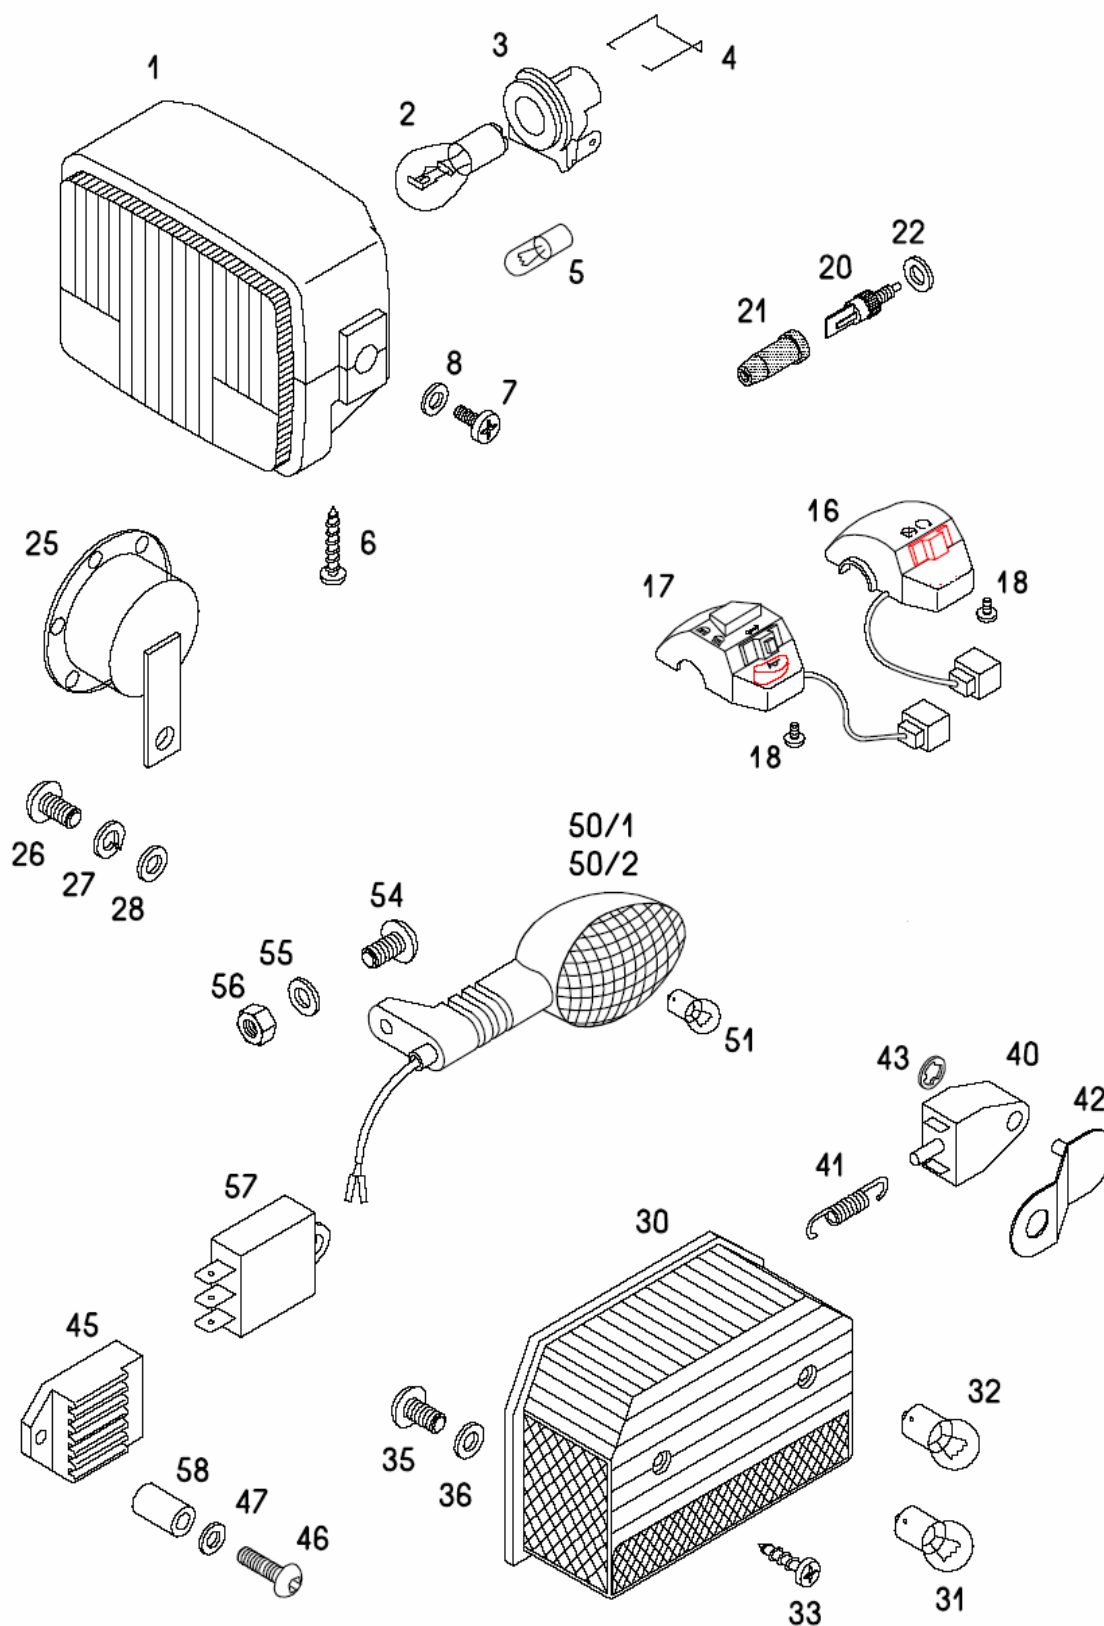

ELEKTRIČNA OPREMA

A6G-ALPINO Katalog rezervnih delov

Št.dela *	Šifra	Naziv	A
1	227100	ŽAROMET (z deli 2-5)	1
2	044701	ŽARNICA 12V 25/25W BA20D	1
3	227102	NOSILEC ŽARNICE	1
4	214657	SPONKA	1
5	044693	ŽARNICA 12V 4W BA9S	1
6	044432	VIJAK*ST 3,9x25	2
7	026690	VIJAK M6X16(ISO 7380)	2
8	031509	PODLOŽKA 6	2
SET ROČAJEV S STIKALI 237029-glej skupino ROČAJI			
16	237129	STIKALO DESNO S KABLOM	1
17	237130	STIKALO LEVO S KABLOM	1
18	232859	VIJAK STIKALA M5X22 črn	4
20	243241	STOP STIKALO	2
21	213194	KAPA ŠČITNA	2
22	031932	PODLOŽKA 6,4	2
25	237179	SIRENA'A3-IZMEN	1
26	026689	VIJAK M6X14-ISO7380	1
27	031845	PODLOŽKA B6	1
28	031509	PODLOŽKA 6	1
30	222063	ZADJA SVETILKA (Z DELI 23-25)	1
31	044698	ŽARNICA 12V 5W	1
32	044697	ŽARNICA 12V 15W	1
33	044416	VIJAK ST 4,2X38	2
35	026690	VIJAK M6X16(ISO 7380)	2
36	031925	PODLOŽKA d6xD18	2
40	217385	STOP STIKALO-nožne zavore	1
41	221198	VZMET	1
42	226585	NOSILEC STOP STIKALA	1
43	226605	VAROVALNI OBROČEK	1
45	236733	REGULATOR NAPETOSTI AC-AC	1
46	026695	VIJAK M6X40	1
47	031509	PODLOŽKA 6	1
50	1	236855 SVETILKA SMERNA'RAC-6-PL/ZD	2
50	2	236854 SVETILKA SMERNA'RAC-6-PD/ZL	2
51	044697	ŽARNICA 12V 10W	4
54	26697	VIJAK*M5X16-ISO7380-ZN5GLCB	4
55	31922	PODLOŽKA*5,3-140HV ZN5GLCB(D+)	4
56	30048	MATICA*M5-5 ZN5GLCB samozapor.	4
57	222428	UTRIPALKA'TERM.-CEV	1
	222422	NOSILEC UTRIPALKE-CEV	1
58	230882	CEV DISTANČNA L16	1
-	241073	SPLET PREDNJI	1
-	241074	SPLET ZADNJI	1
-	237198	CENTRALNI SPLET REGULATOR.-APN	1
-	231392	VOD EL'ZA SPLET.REGUL-L260	1
-	231386	VOD.EL.REDUCIRNI 6,3/2,8	1
-	237294	ZAPLATA SAMOLEPILNA EL. ZAGONA	1