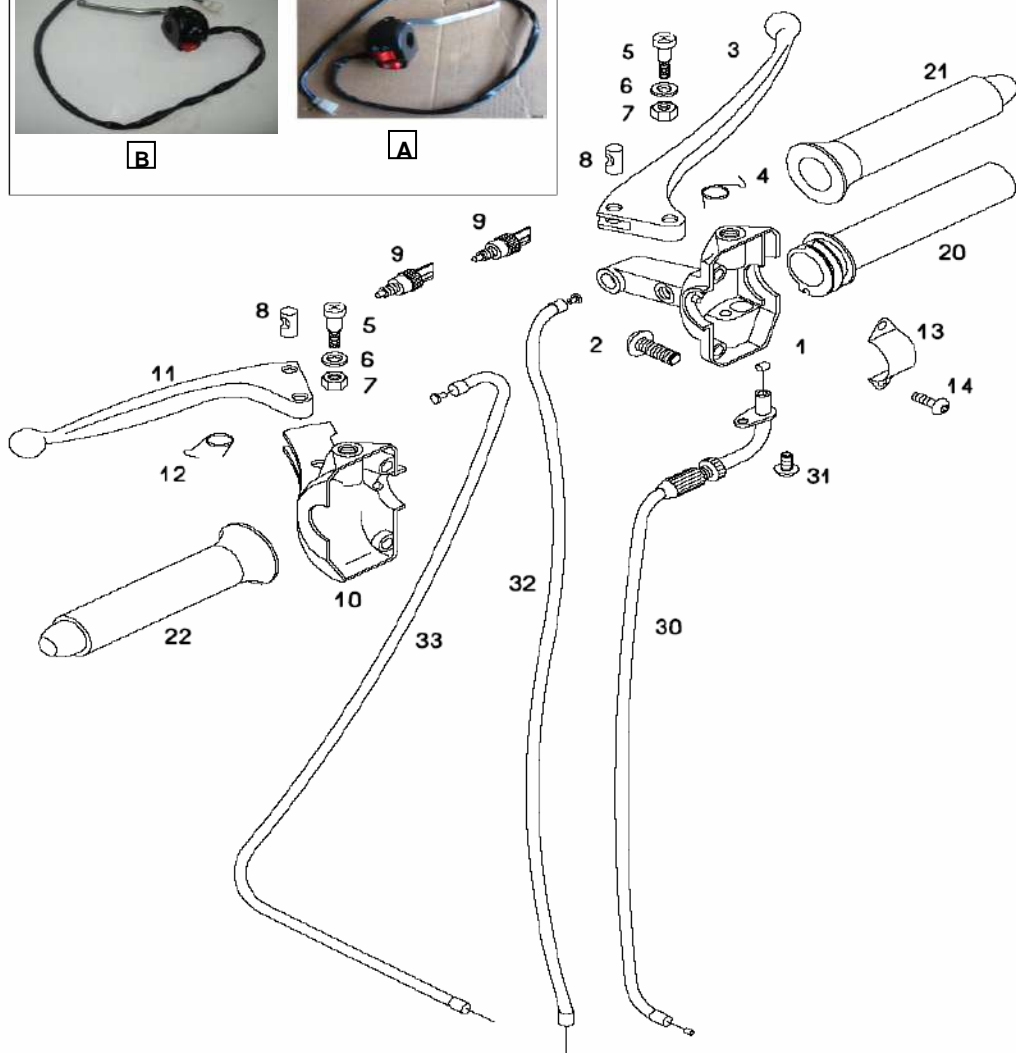

KRMILO, ROČAJI, BOVDEN VLEKI, MERILNIK HITR.

A6G-ALPINO Katalog rezervnih delov

Št.dela *	Šifra	Naziv	A
14	026700	VIJAK M5X10(ISO 7380)	2
31	026700	VIJAK M5X10(ISO 7380)	1
43	210175	TULEC ŠČITNI	1
33	213807	OHIŠJE MERILNIKA HITROSTI	1
31	213998	ŽARNICA 12V 1,2W	1
32	213999	NOSILEC ŽARNICE	1
37	217664	VRTLJIVA PREGIBNA OS L=780 mm	1
8	221222	SORNIK	1
32	229542	BOVDEN ZAV.PRED'A3VK.ZR	1
36	230669	VIJAK *PT 4,0X 12	2
21	231314	BOVDEN ZAV.ZAD'APN-WF	1
30	232794	BOVDEN PLINA'AR25-DOM.	1
9	232867	STOP STIKALO	1
30	234355	MERILNIK HITR'060K KPL SSC	1
40	236966	OGLEDALO'AU-LEVO-ČRNO	1
B	236988	ROČAJ LEVI KPL	1
A	237028	ROČAJ DESNI KPL	1
	241099	PREVLEKA ROČAJA -KPL (z deli 20,21,22)	1
33	241106	BOVDEN SKLOPKE	1
1	243236	ROČAJ DESNI (Z DELI 1,3,4,5,6,7,13,14)	1
2	243237	VIJAK-črn	4
3	243238	ROČICA DESNA	1
4	243239	VZMET DESNA	1
5	243240	VIJAK ROČICE KPL (z deli 5,6,7)	1
10	243242	ROČAJ LEVI (Z DELI 10,11,12,5,6,7,13,14)	1
11	243244	ROČICA LEVA	1
12	243245	VZMET LEVA	1
20	243246	VRTLJIVI ROČAJ PLINA	1
13	243247	OBJEMKA	2
35	242057Z51	NOSILEC MERILNIKA HITROSTI	1
18	L 242199S91	KRMILO'STANDARD-L153	1